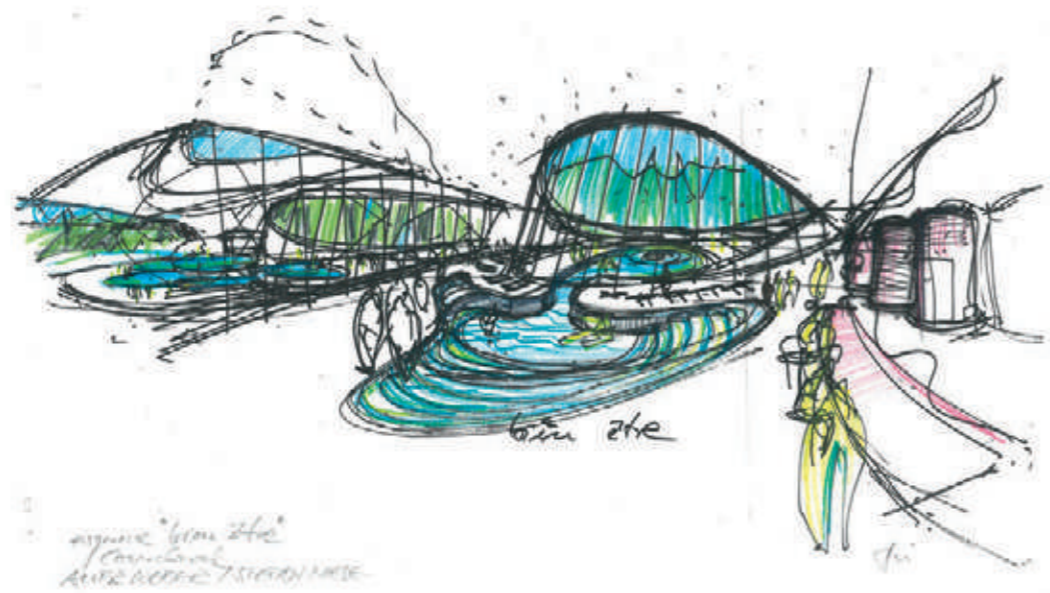

CAFÉ
NIKKI
BY TIMMI MACI

AQUAMOTION
COURCHEVEL

» CENTRE AQUATIQUE AQUAMOTION

Courchevel, France

Architecte : Auer Weber avec Studio Arch
Constructeur : Amalgame / Blanchet SAS / PIC
Type de bâtiment : Cultures & loisirs
Systèmes : MECANO Façades
WICSTYLE 65 Portes
WICSTYLE 77FP Portes